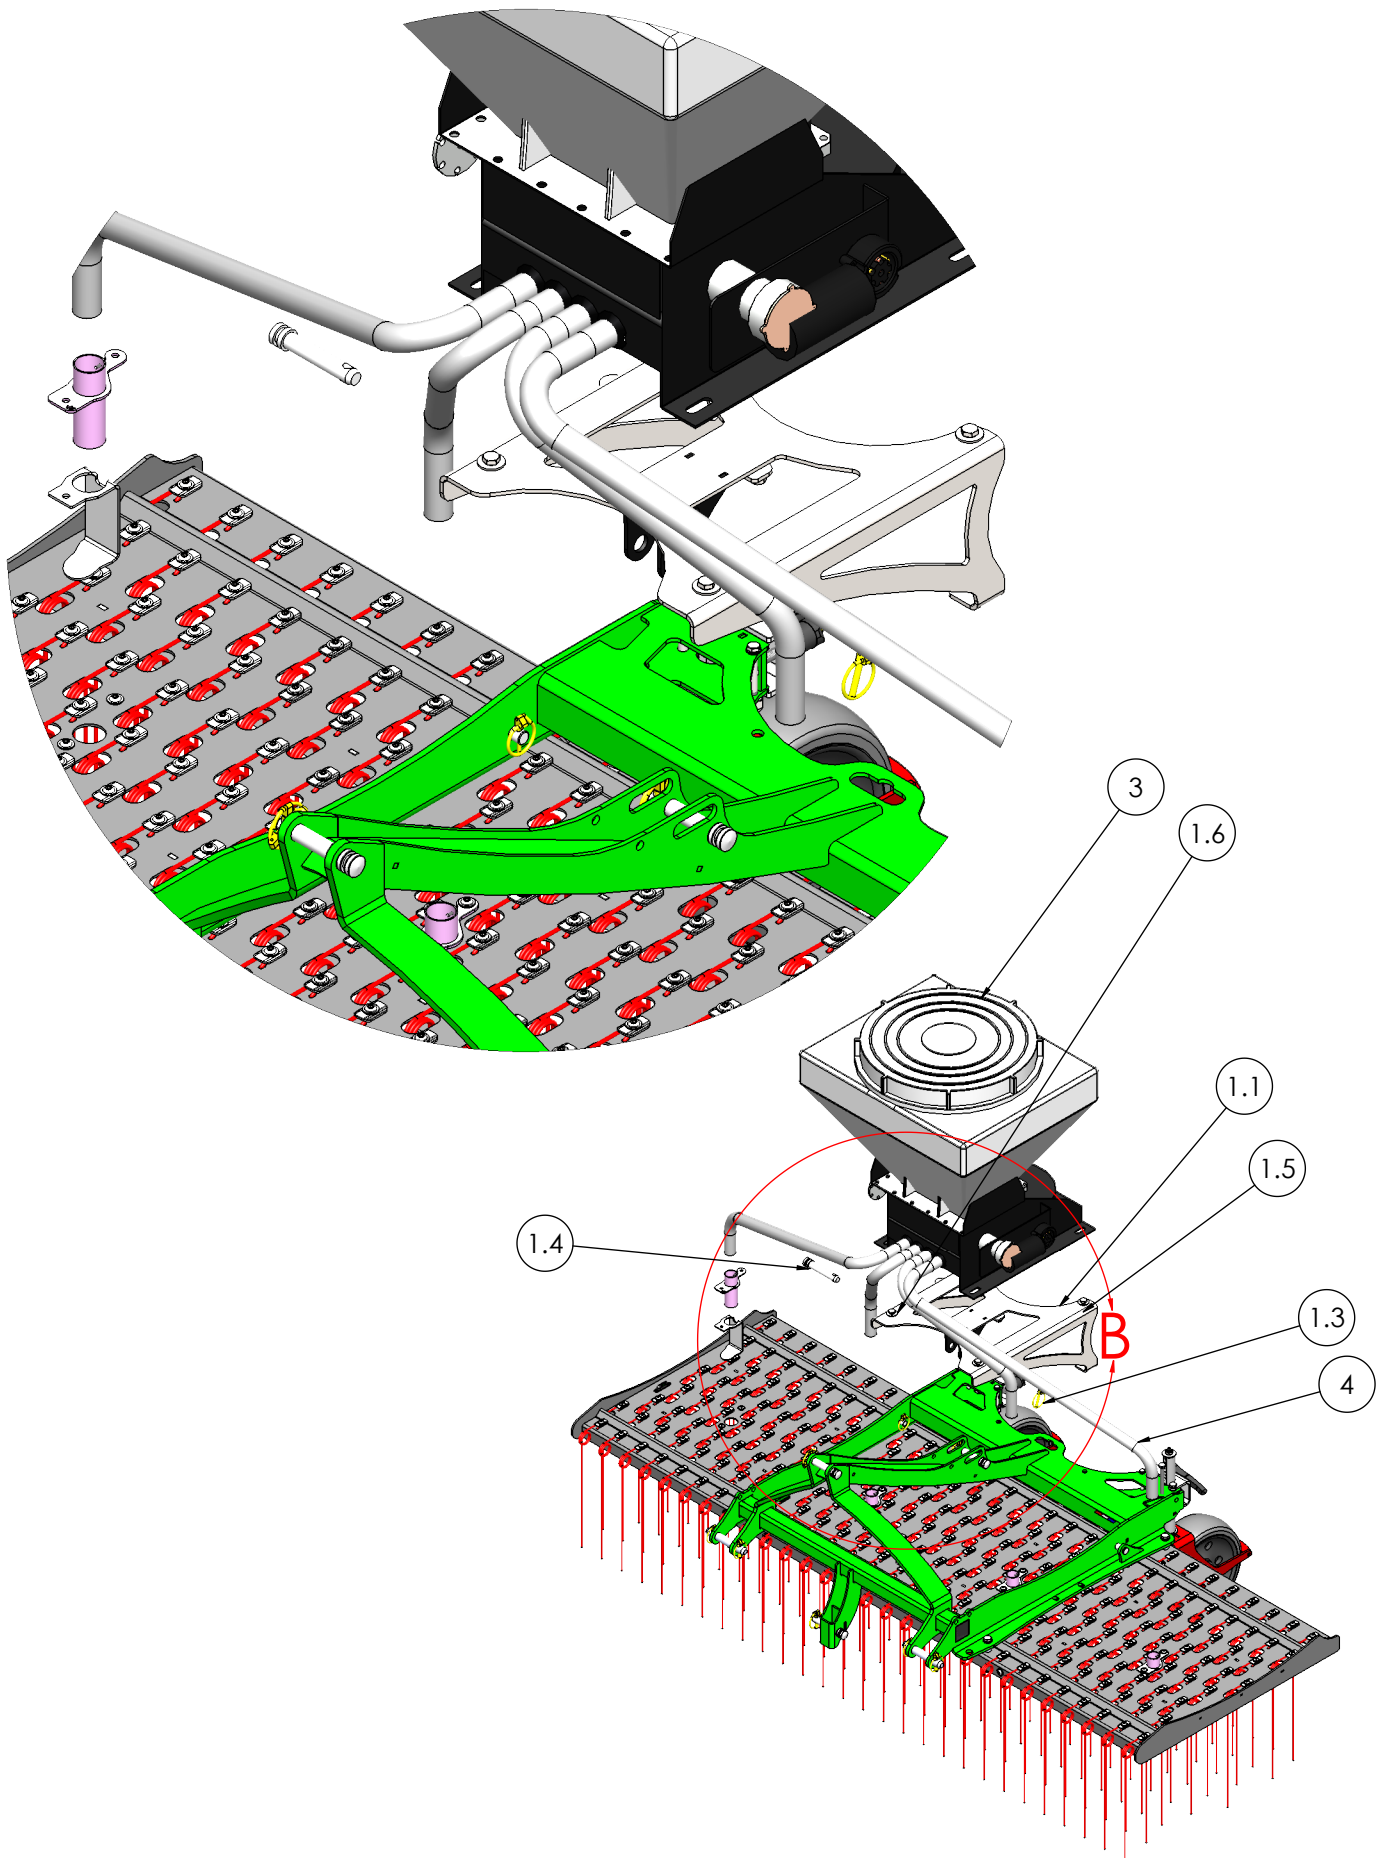

3212 kit semoir : diffuseurs intégrés au plateau

3212 kit semoir : liste de pièces

No. ARTICLE	DESCRIPTION	QTE
1	Support semoir 80/120L	1
1.1	Support T15	1
1.3	Goupille rubig 7.5	1
1.4	Axe 3-point D19 L110 (L utile 80)	1
1.5	Vis TH M10 L30 8.8 ZN DIN933	6
1.6	Rondelle large M10	6
1.7	Ecrou à embase M10	6

No. ARTICLE	DESCRIPTION	QTE
3	Semoir T15 80/120L	1
4	Tuyauterie 2100	1