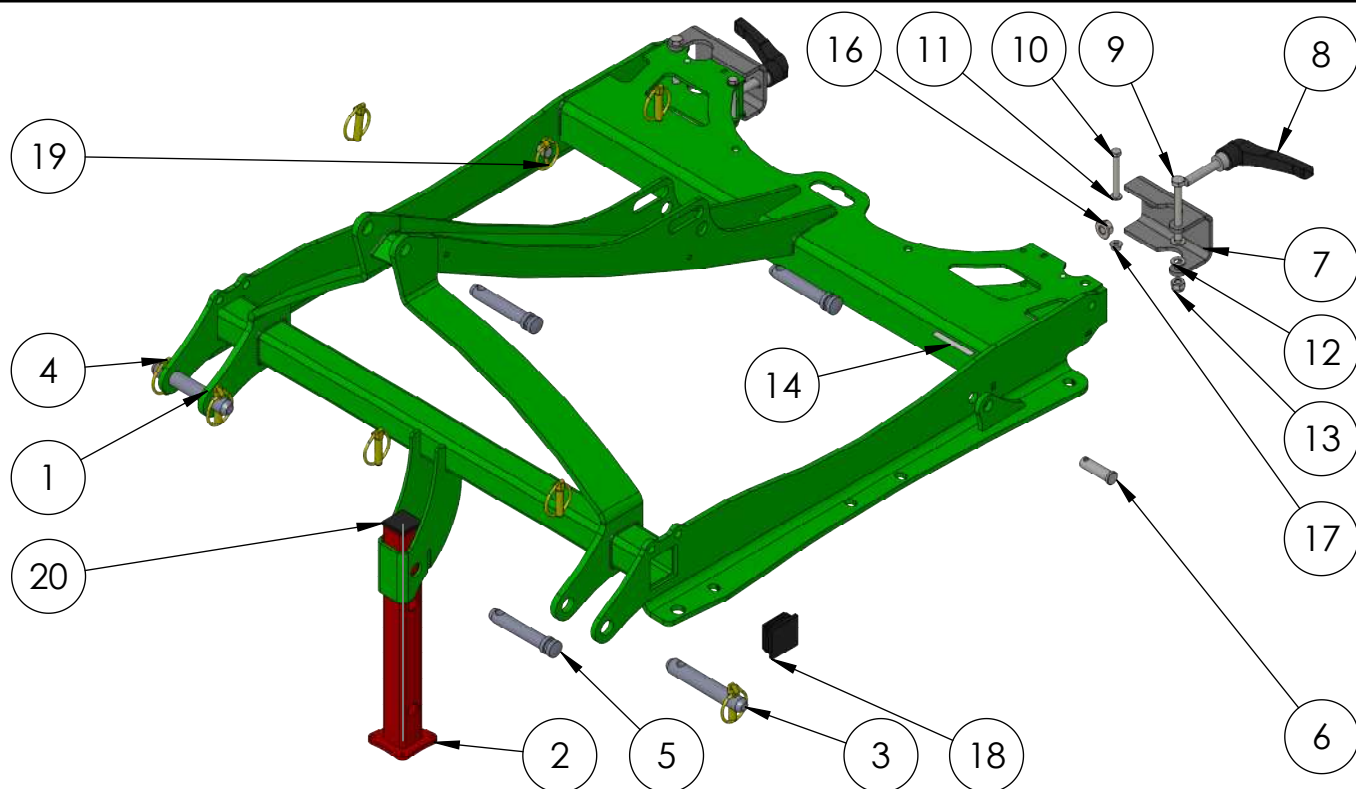

Montage

Fiche 3201, Rév. 05/23

No. ARTICLE	NUMERO DE PIECE	DESCRIPTION	Quantité
1	3201 soudé	Châssis soudé	1
2	320101	Béquille	1
3	0050122140	Axe Relevage D22 L140	2
4	00402105	Goupille rubig 10.5	7
5	0050119110	Axe trois point D19 L110 (Long utile 80)	3
6	005011652	Axe D16 L52	2
7	320126	Bride roue +40	2
8	3222	Manette Kipp K1659.4121X60	2
9	00101110090	Vis TH M10 L90 8.8 ZN DIN931	2
10	00101108070	Vis TH M8 L70 8.8 ZN DIN931	2
11	00302008	Rondelle M08 ZN DIN125 FormB	2
12	00302010	Rondelle M10 ZN DIN125 FormB	4
13	00203010	Ecrou frein EN 8.8 ZN M10	2
14	013010128	Drapeau français	1
15	013010121	Rond blanc	2
16	00204012	Ecrou à embase crantée EE 8.8 ZN M10	2
17	00204008	Ecrou à embase crantée EE 8.8 ZN M8	2
18	0100150	Bouchon plastique 50x50	2
19	00402045	Goupille 5x32	2
20	0100140	Bouchon plastique 40x40	1