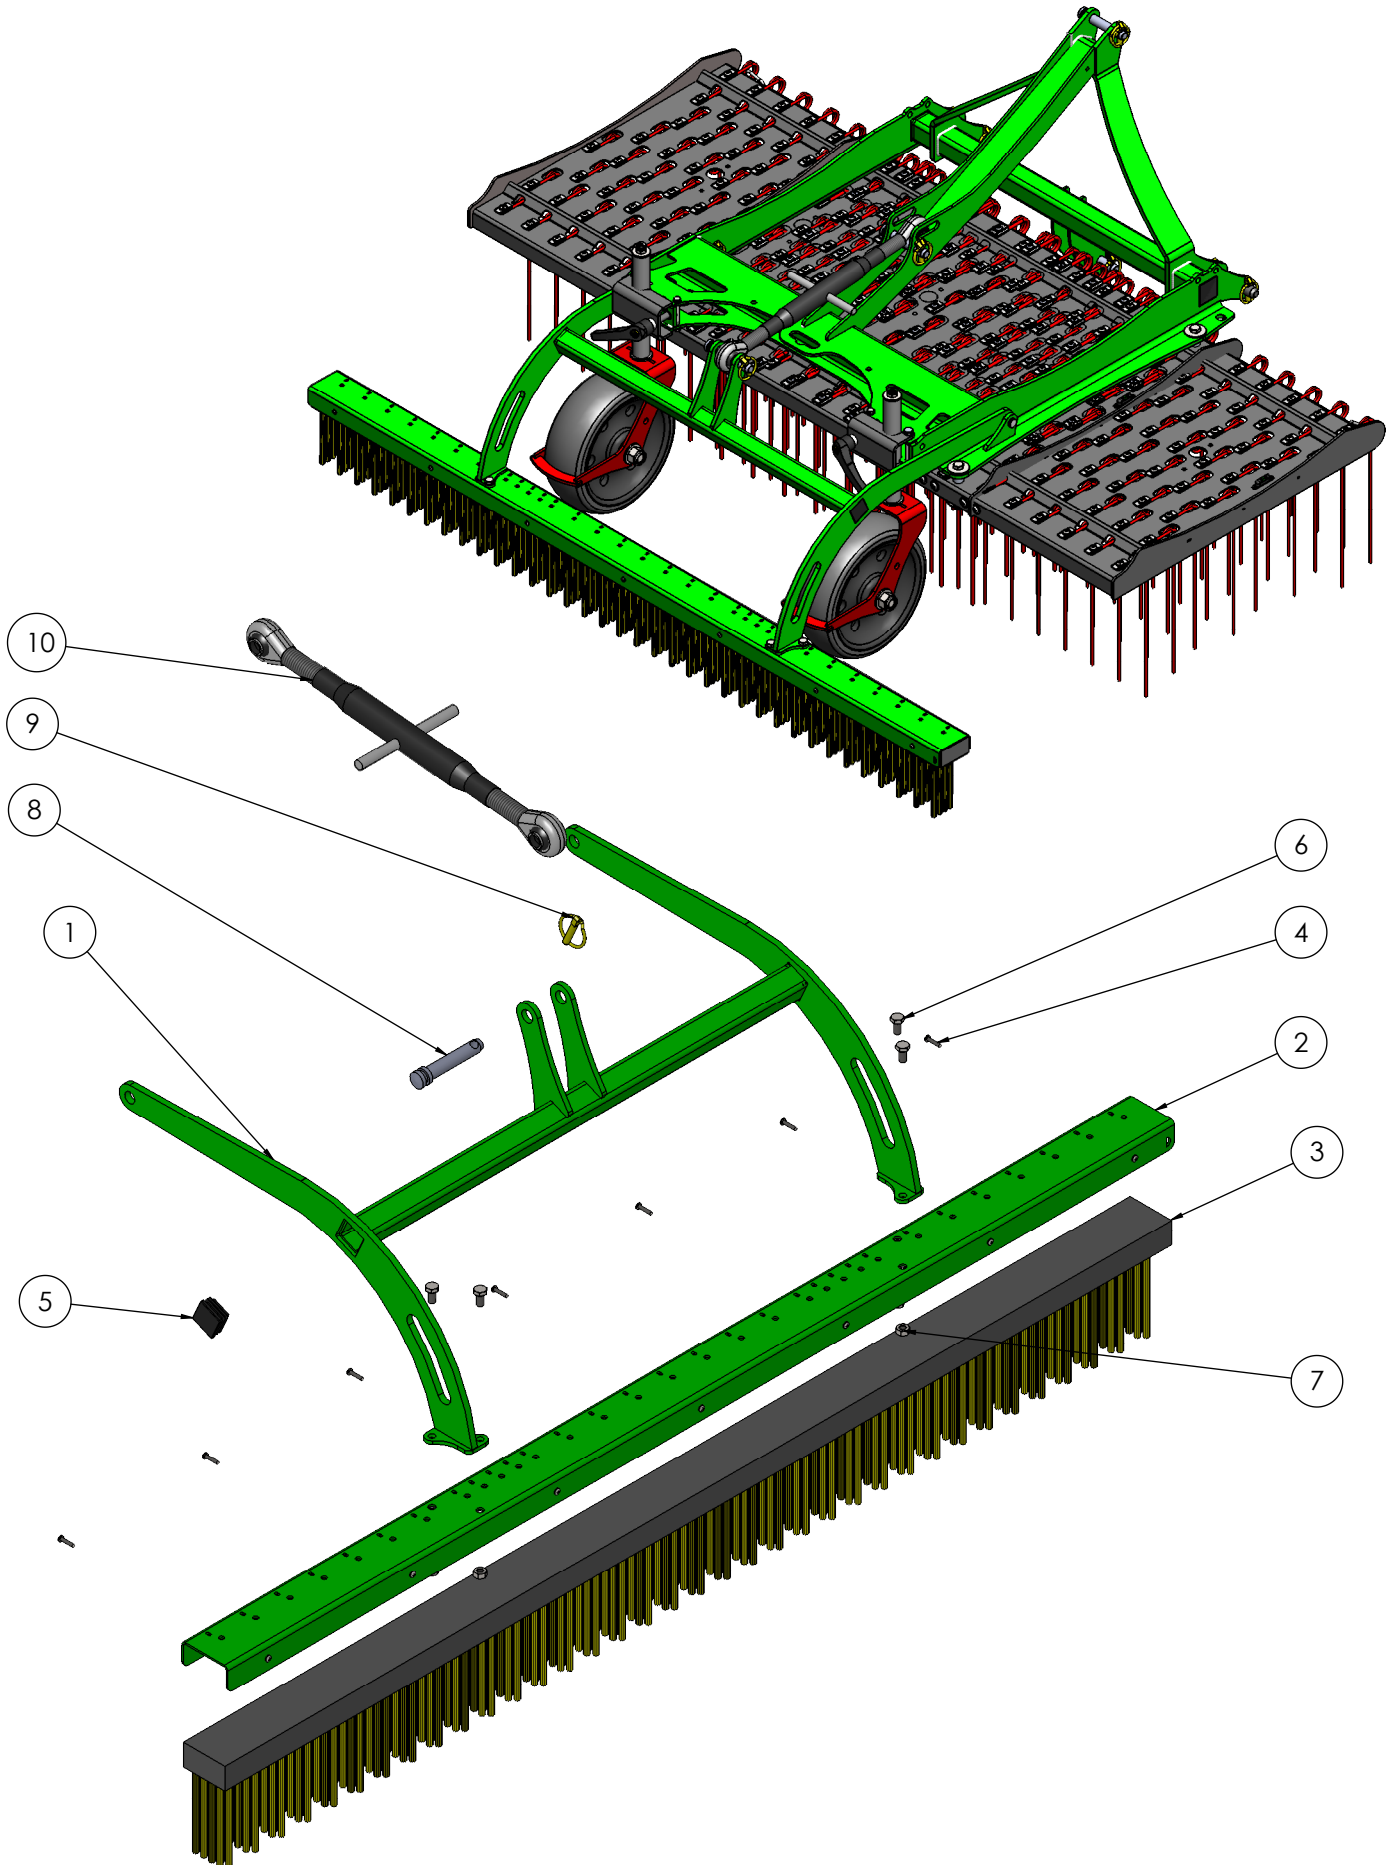

3205 Kit brosse : 1000 - 1200 - 1500 - 1800 - 2100

Rév. 03/23

**3205 Kit brosse : 1000 - 1200 - 1500 - 1800 - 2100**

Rév. 03/23

Rep.	No. de pièce	Description	Qté
1	320502	Ossature soudée	1
	32050711	Rail de brosse 1000	1
	32050712	Brosse 1000	1
	32050311	Rail de brosse 1200	1
	32050312	Brosse 1200	1
	32050411	Rail de brosse 1500	1
	32050412	Brosse 1500	1
2	32050211	Rail de brosse 1800	1
3	320511	Brosse 1800	1
	32050611	Rail de brosse 2100	1
	32050612	Brosse 2100	1
4	00105048	Vis à tôle CBLZ M4.8 L25	10 à 16
5	0100140	Bouchon plastique 40x40	2
6	00101010020	Vis TH 8,8 ZN M10 L20	4
7	00201010	Ecrou H 8,8 ZN M10	4
8	0050119110	Axe trois point D19 L110	1
9	00402095	Goupille Ø9.5	1
10	320501	Barre de poussée 430-640 cat 1	1