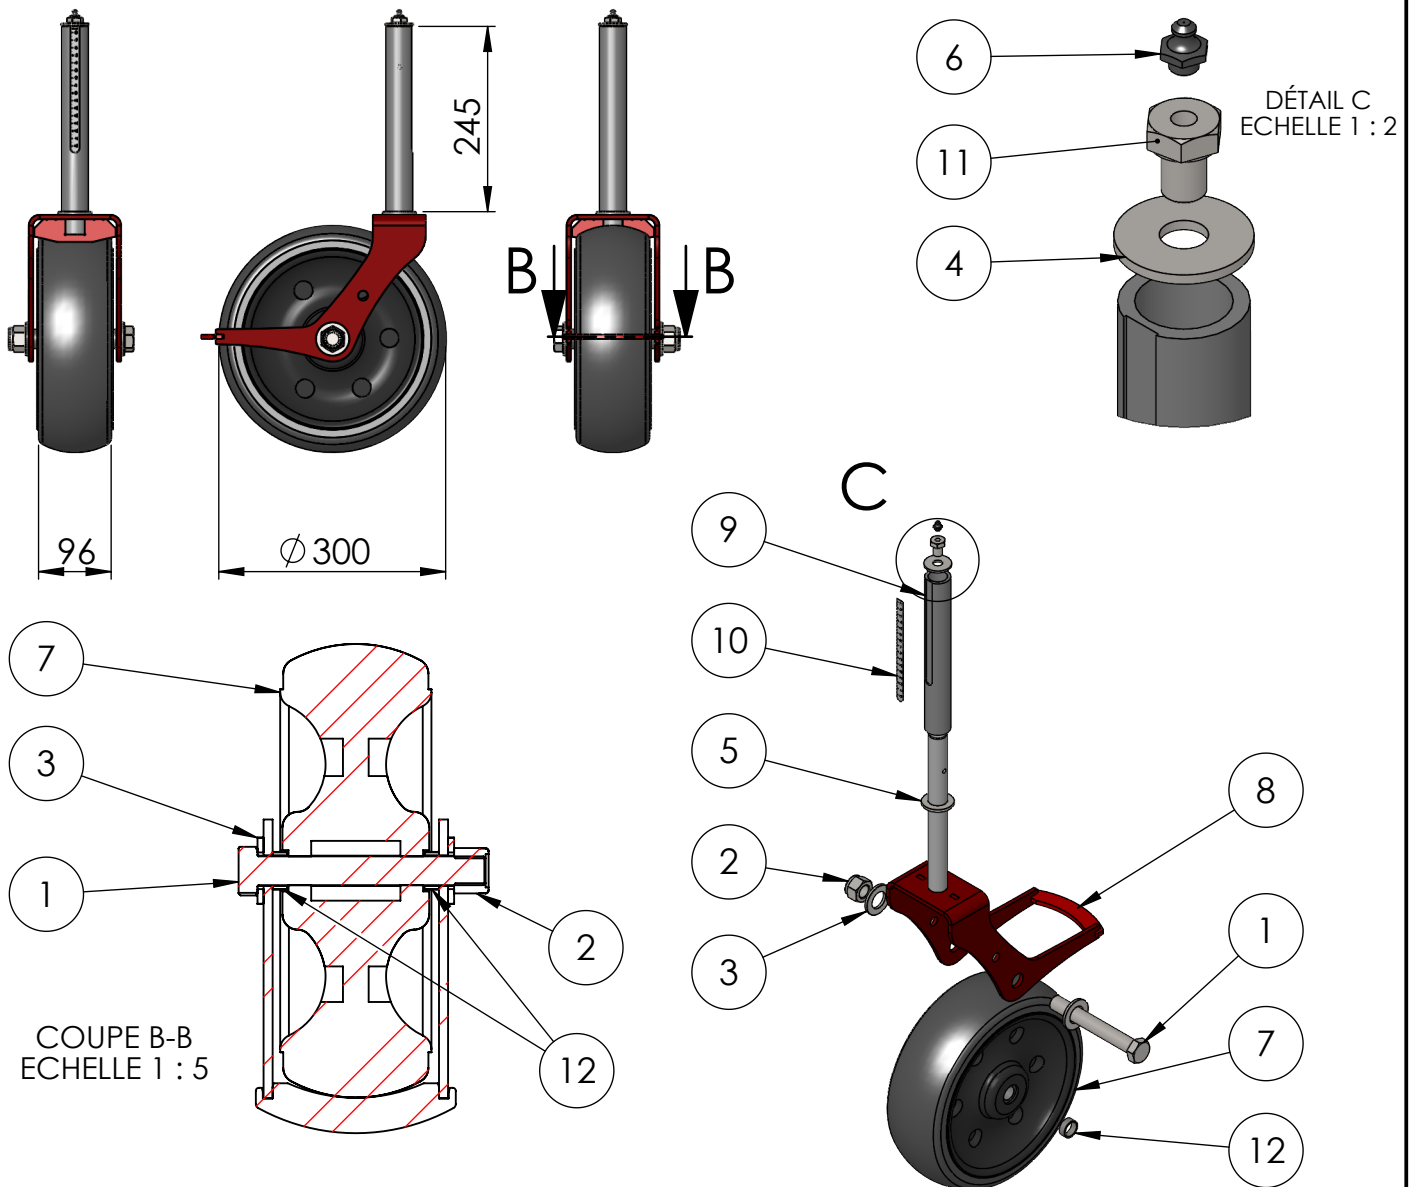

3203 : Roue de jauge

Rev. 03/23

No. ARTICLE	NUMERO DE PIECE	DESCRIPTION	Quantité
1	00101120150	Vis TH M20 L150 .8 ZN Din931	1
2	00203020	Ecrou frein EN 8.8 ZN M20	1
3	00302024	Rondelle Grade A ZN DIN125	2
4	00304012	Rondelle extralarge M12 A13 ZN DIN9021	1
5	00306026	Rondelle D26 ZN DIN126	1
6	0070800	Graisseur M8x1 droit	1
7	00900421	Roue complète	1
8	320302	Ossature roue	1
9	32030224	Tube gradué zingué	1
10	32030225	Jauge graduée	1
11	32030226	Vis M12 pour graisseur	1
12	320312	Entretoise Ø25 L9	2