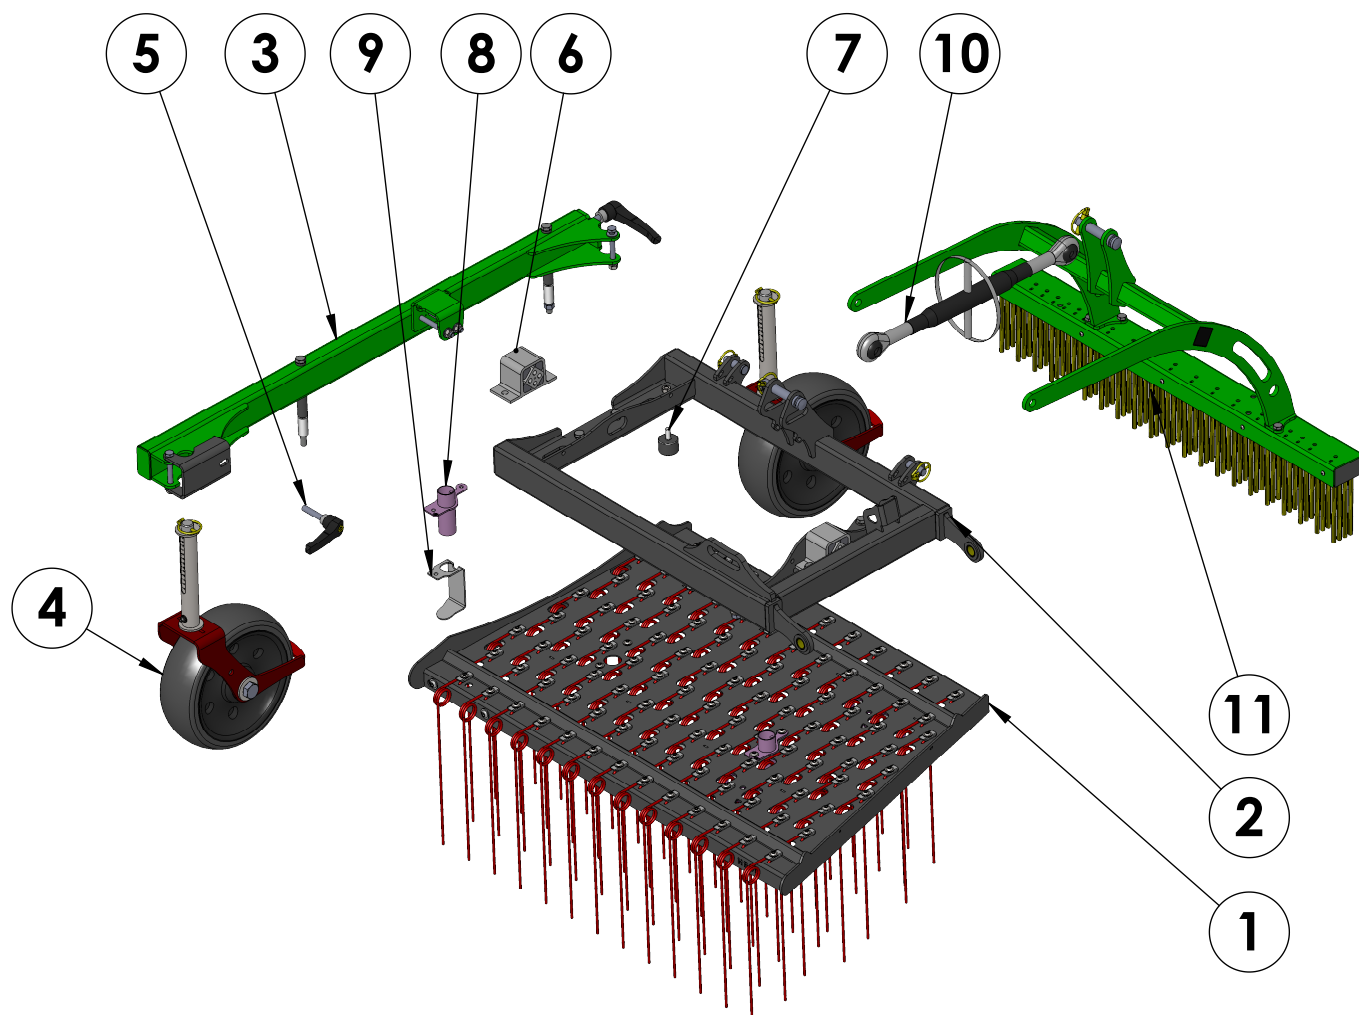

321322 éclaté : valable pour les ailes 1000, 1200 et 1500

Pos.	Numéro	Designation	Qté
1	321324	Plateau complet	1
2	321322 C (ou L)	Châssis aile 1000/1200 (ou 1500)	1
3	321322 R	Ensemble roues	1
4	320320	Roue de jauge	2
5	3222	Manette indexable	2
6	32132251	Element élastique	2
7	017_LER4028	Plot élastique	4
8	32120151	Support diffuseur	2 / 3
9	32120153	Diffuseur semence	2 / 3
10	320501	3 points	x
11	321323	Option : kit arrière	X