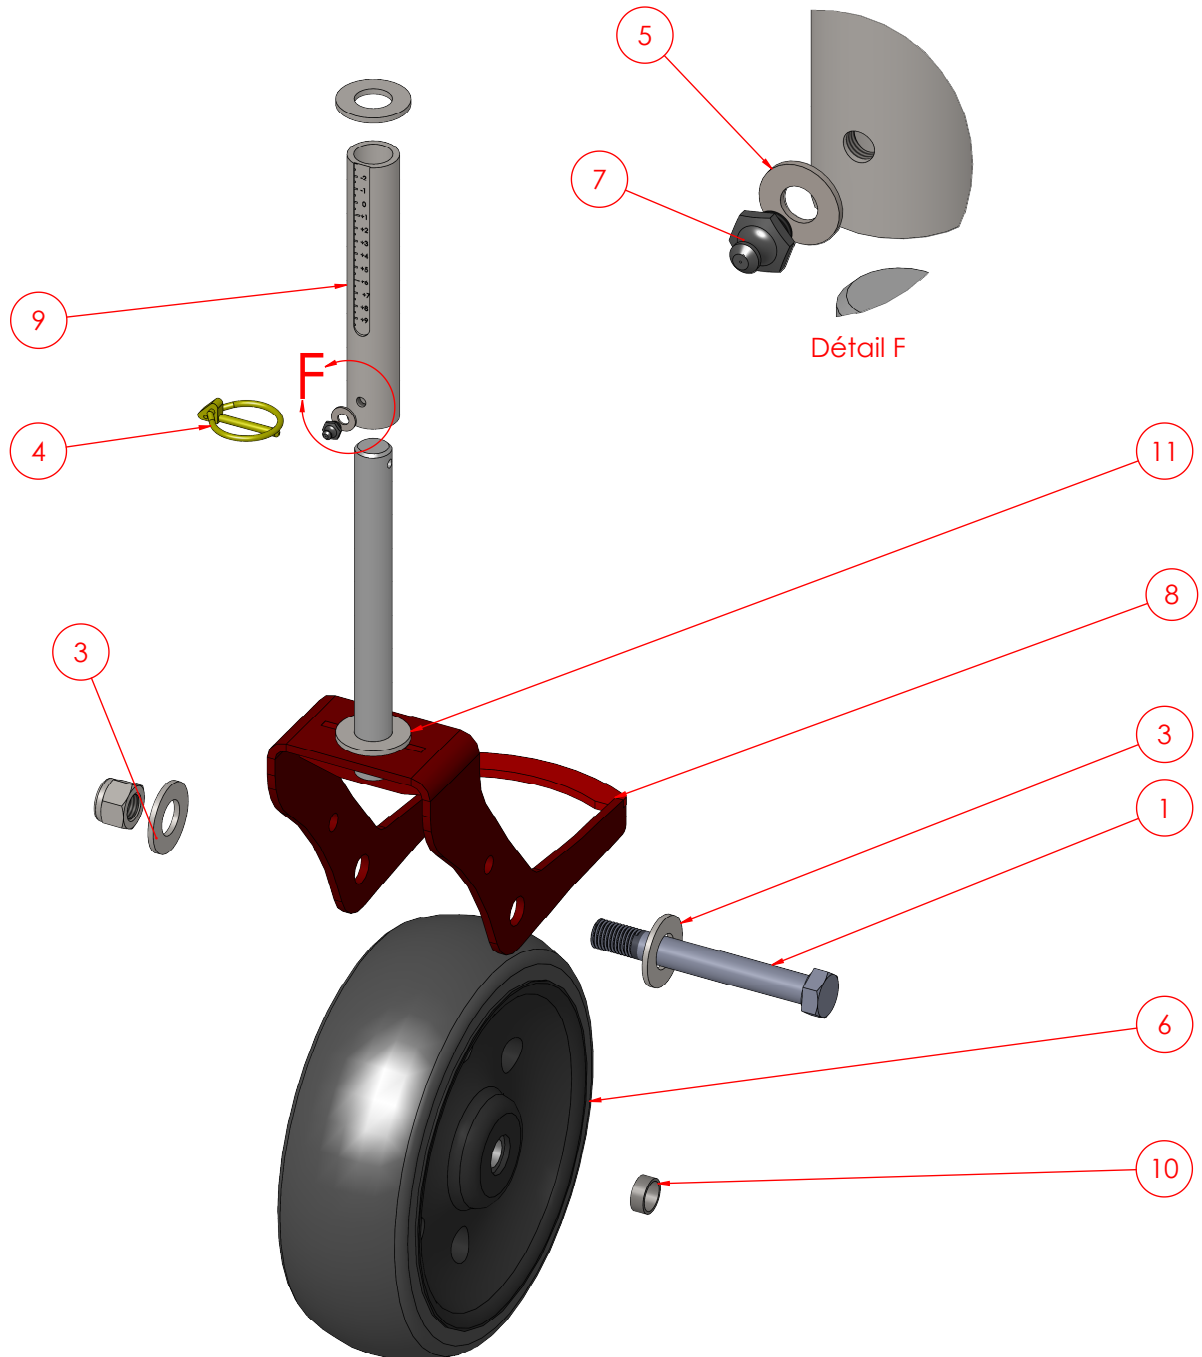

**3203 : Roue de jauge**

**3203 Roue de jauge**

No.	No. de pièce	Description	QTE
1	00101020	Vis TH 8,8 ZN M20 L160 PF	1
2	0020520	Ecrou frein EN 8.8 ZN M20	1
3	00302024	Rondelle M24 ZN 8.8	3
4	00402055	Goupille Ø5.5	1
5	0070800	Graisseur M8x1 droit	1
6	00900421	Roue complete	1
8	320302	Ossature roue	1
9	320311	Tube gradué zingué	1
10	320312	Entretoise d25 L17	2
11	320315	Rondelle d25 ISO 7091 / DIN 126	2