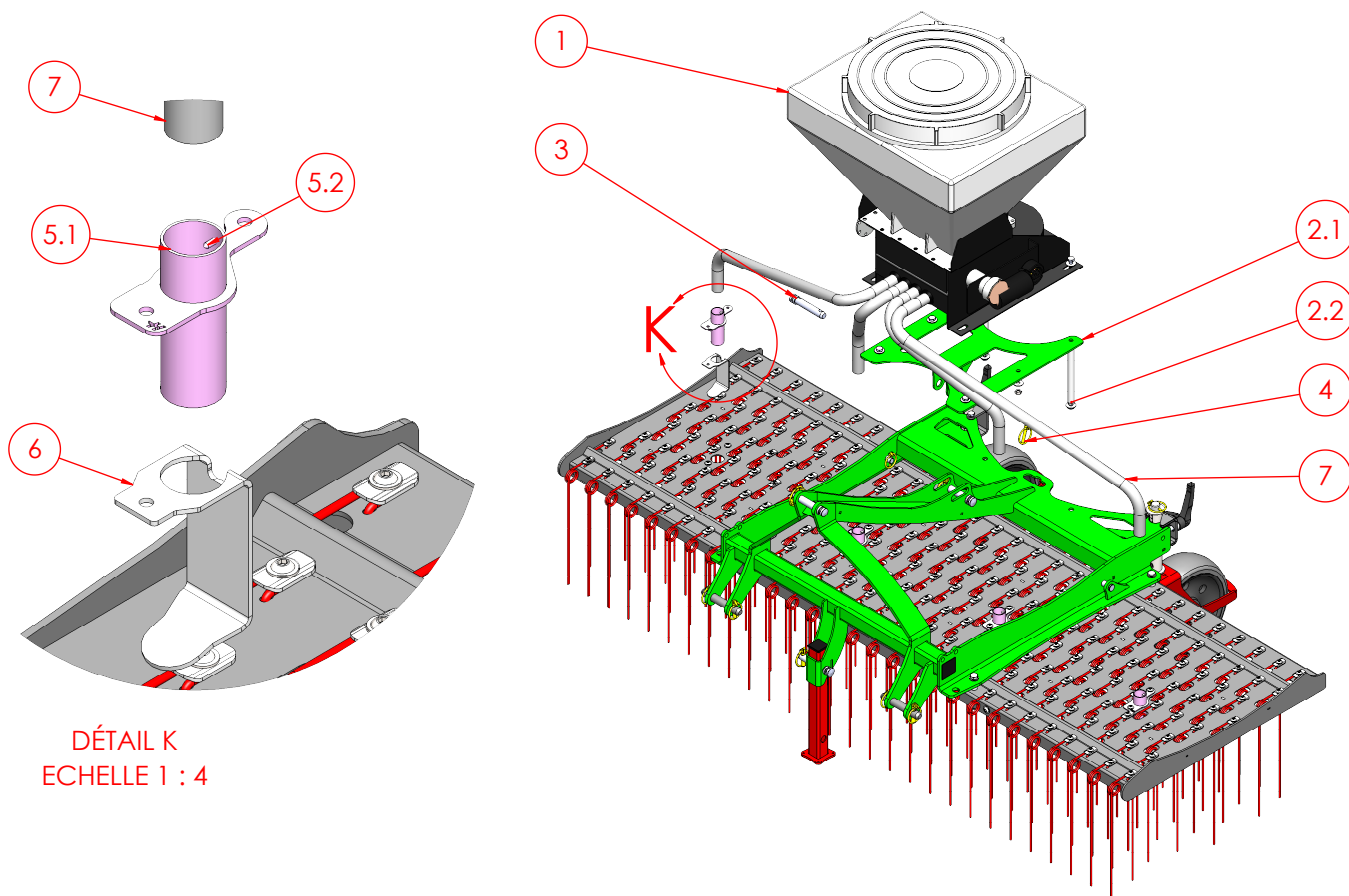

3212 kit semoir : diffuseur intégré au plateau

DÉTAIL K
ECHELLE 1 : 4

Rep.	No. de pièce	Description	Qté
1	Semoir	Semoir pneumatique	1
2.1	32120223	Platine semoir	1
2.2	32120224	Entretoise arrière	2
2.3	00101010	Vis H 8.8 ZN M10 x30	8
2.4	00303010	Rondelle pour vis M10	12
2.5	00201010	Ecrou 8.8 ZN M10	4
3	0050119110	Axe Ø19 L110	1
4	00402075	Goupille Ø7,5	1
5.1	32120151	Platine diffuseur	4
5.2	00105035	Vis tôle CBLZ M3.5 L9.5	4
6	32120153	Diffuseur	4
7	32120131	Lot de tuyau annelé Ø25 intérieur	1