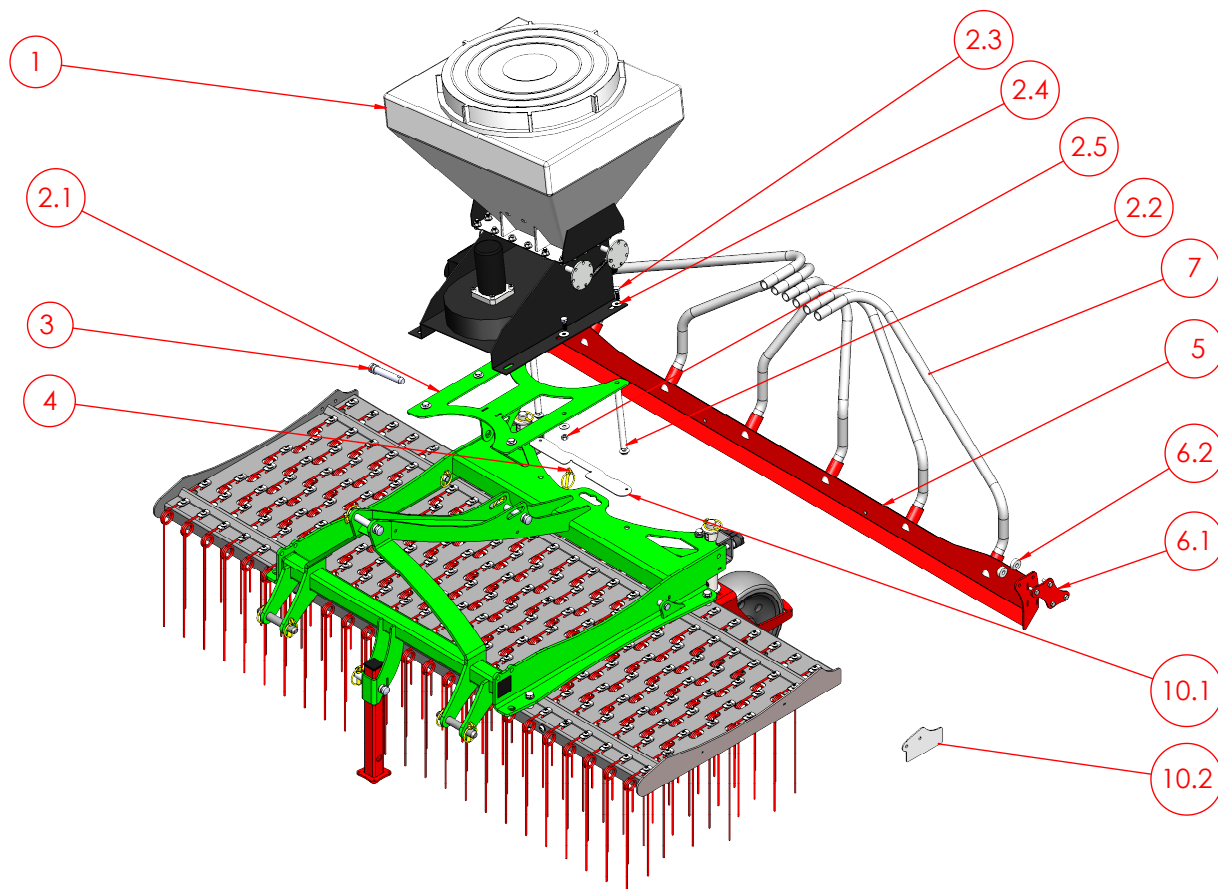

3212 kit semoir : rampe de diffusion arrière

Rep.	No. de pièce	Description	Qté
1	Semoir	Semoir pneumatique	1
2.1	32120223	Platine semoir	1
2.2	32120224	Entretoise arrière	2
2.3	00101010	Vis H 8.8 ZN M10x30	8
2.4	00303010	Rondelle pour vis M10	12
2.5	00201010	Ecrou 8.8 ZN M10	4
3	0050119110	Axe Ø19 L190	1
4	00402075	Goupille Ø7.5	1
5		Rampe de diffusion (à confirmer la longueur)	1
6	32120222	Platine support rampe	2
7	32130321	Lot de tuyau annelé Ø25 intérieur	1
10.1	32120226	Gabarit de perçage châssis	1
10.2	32120131	Gabarit de perçage plateau	1